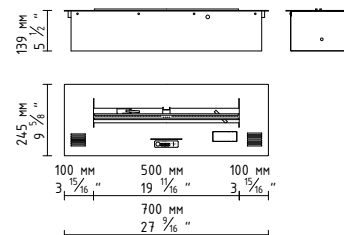

PrimeFire PushButtonFireplaces

PrimeFire

удобный и быстрый монтаж

настоящий огонь одним нажатием кнопки

ХАРАКТЕРИСТИКИ:

- Технология BEV*
- Без запаха / без пепла / без дыма
- Пульт ДУ как опция
- Передовые датчики безопасности
- Автоматическое выключение при распознавании ошибки
- Защита для безопасности детей Child Lock
- Расширенное микропроцессорное управление
- Светодиодный дисплей
- Панель управления
- Интуитивное управление
- 2-уровневая регулировка высоты пламени
- Простой монтаж
- Возможность соединения нескольких модулей
- Не требует дополнительных инсталляций
- Без установки дополнительной вентиляционной решетки
- Без дымохода
- Обязательное подключение к электрической сети
- Установка в помещении
- Экологический
- Сертификат TÜV

ТЕХНИЧЕСКИЕ ДАННЫЕ:

Емкость: 2,75 л
Время горения: 2,5 - 5 ч
Тепловая мощность: 4 кВт
Масса нетто: 11 кг
Обмен воздуха: мин. 1/ч
Минимальный размер помещения:
58 м³ (22 м² с высотой 2,6 м)
Питание: 230 В
Отделка:
ВЕРХНЯЯ ПЛИТА: сталь с чёрным порошковым покрытием,
КОРПУС: оцинкованная сталь

МОНТАЖ:

ГАБАРИТЫ:

МОНТАЖНЫЕ УСЛОВИЯ:

скачать ИНСТРУКЦИЮ