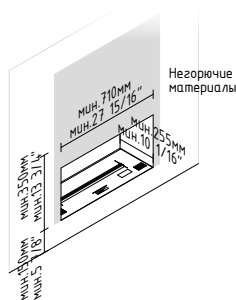

PrimeFire PushButtonFireplaces

PrimeFire

удобный и быстрый монтаж

настоящий огонь одним нажатием кнопки

ХАРАКТЕРИСТИКИ:

- Технология BEV*
- Без запаха / без пепла / без дыма
- Пульт ДУ как опция
- Передовые датчики безопасности
- Автоматическое выключение при распознавании ошибки
- Защита для безопасности детей Child Lock
- Расширенное микропроцессорное управление
- Светодиодный дисплей
- Панель управления
- Интуитивное управление
- 2-уровневая регулировка высоты пламени
- Простой монтаж
- Возможность соединения нескольких модулей
- Не требует дополнительных инсталляций
- Без установки дополнительной вентиляционной решетки
- Без дымохода
- Обязательное подключение к электрической сети
- Установка в помещении
- Экологический
- Сертификат TÜV

ТЕХНИЧЕСКИЕ ДАННЫЕ:

Емкость: 2,75 л
Время горения: 2,5 - 5 ч
Тепловая мощность: 4 кВт
Масса нетто: 11 кг
Обмен воздуха: мин. 1/ч
Минимальный размер помещения:
58 м³ (22 м² с высотой 2,6 м)
Питание: 230 В
Отделка:
ВЕРХНЯЯ ПЛИТА: сталь с чёрным порошковым покрытием,
КОРПУС: оцинкованная сталь

МОНТАЖ:

ГАБАРИТЫ: