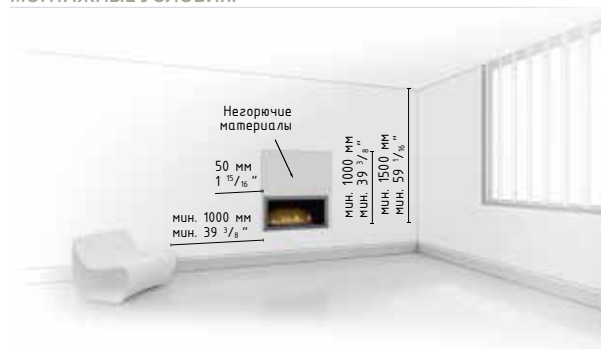

МОНТАЖНЫЕ УСЛОВИЯ: