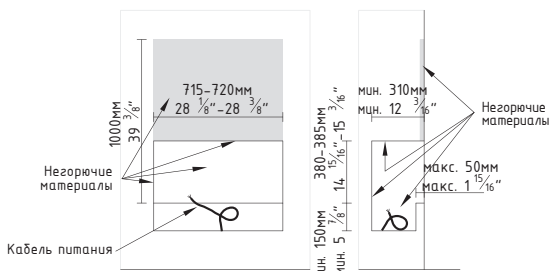

МОНТАЖ:

www.PLANIKAFires.ru

скачать ИНСТРУКЦИЮ