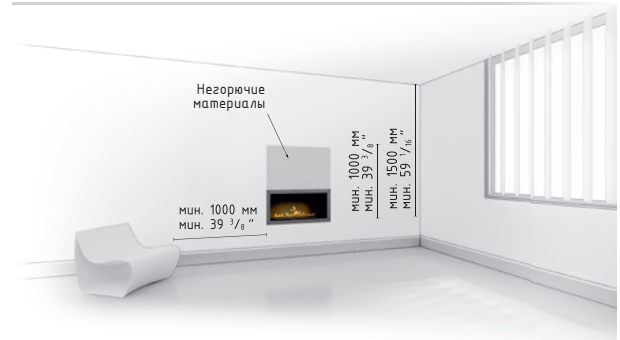

МОНТАЖНЫЕ УСЛОВИЯ: