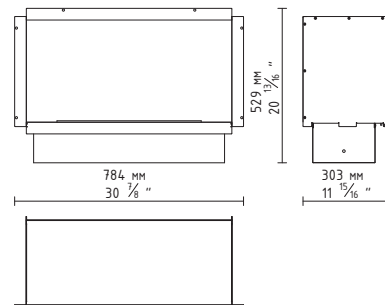

ТЕХНИЧЕСКИЕ ДАННЫЕ:

Емкость: 2,75 л
Время горения: 2,5 - 5 ч
Тепловая мощность: 4 кВт
Масса нетто: 16,5 кг
Обмен воздуха: мин. 1/ч
Минимальный размер помещения:
58 м³ (22 м² с высотой 2,6 м)
Питание: 230 В
Отделка:
ВЕРХНЯЯ ПЛИТА: сталь с чёрным порошковым покрытием,
КОРПУС: сталь с чёрным порошковым покрытием, оцинкованная сталь,
РАМКА (как опция): сталь с чёрным порошковым покрытием