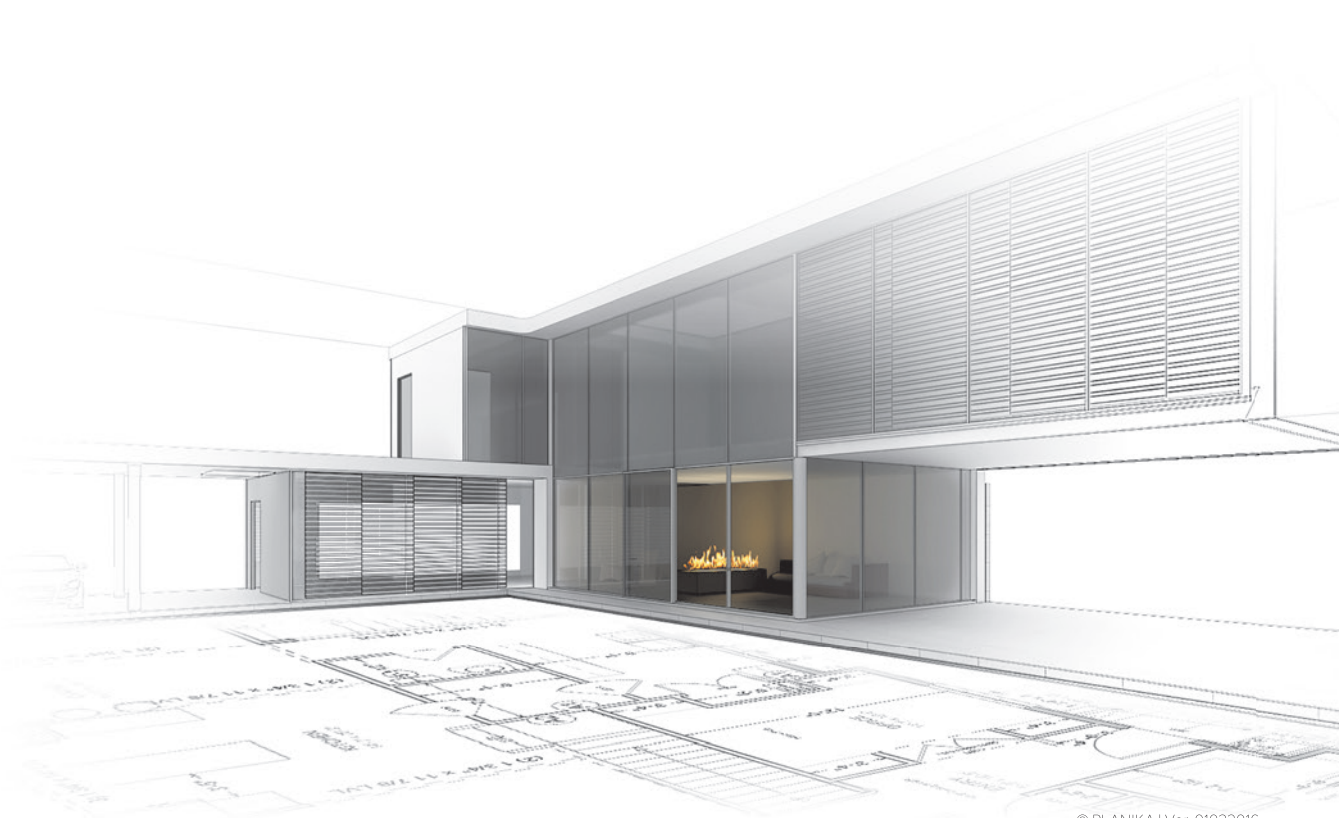

PushButtonFireplaces

intelligent fire

© PLANIKA | Ver. 01032016

PrimeFire PushButton Fireplaces

PrimeFire

PrimeFire in casing

наслаждайтесь огнем без дыма, запаха и пепла
зажгите огонь с помощью одной кнопки

ГАБАРИТЫ:

* Технология BEV – запатентованный процесс чистого сгорания паров биотаноло. Отсутствует прямой контакт между огнем и топливом.

ТЕХНИЧЕСКИЕ ДАННЫЕ:

Емкость: 2,75 л
 Время горения: 2,5 - 5 ч
 Тепловая мощность: 4 кВт
 Масса нетто: 16,5 кг
 Обмен воздуха: мин. 1/ч
 Минимальный размер помещения:
 58 м³ (22 м² с высотой 2,6 м)
 Питание: 230 В
 Отделка:
 ВЕРХНЯЯ ПЛИТА: сталь с чёрным порошковым покрытием,
 КОРПУС: сталь с чёрным порошковым покрытием, оцинкованная сталь,
 РАМКА (как опция): сталь с чёрным порошковым покрытием