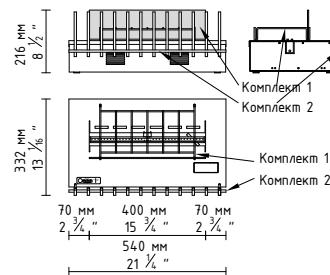

HotBox PushButtonFireplaces

HotBox

для существующего каминного портала
наполняет теплом ваше жилое пространство

ХАРАКТЕРИСТИКИ:

- Технология BEV*
- Переносная модель
- Без запаха / без пепла / без дыма
- Пульт ДУ как опция
- Передовые датчики безопасности
- Автоматическое выключение при распознании ошибки
- Защита для безопасности детей Child Lock
- Расширенное микропроцессорное управление
- Светодиодный дисплей
- Панель управления
- Интуитивное управление
- 2-уровневая регулировка высоты пламени
- Простой монтаж
- Возможность соединения нескольких модулей
- Не требует дополнительных инсталляций
- Без установки дополнительной вентиляционной решетки
- Без дымохода
- Обязательное подключение к электрической сети
- Установка в помещении
- Доступны дополнительные аксессуары
- Экологический
- Сертификат TÜV

ГАБАРИТЫ:

* Технология BEV – запатентованный процесс чистого сгорания паров биоэтанола. Отсутствует прямой контакт между огнем и топливом.

ТЕХНИЧЕСКИЕ ДАННЫЕ:

Емкость: 2,5 л
Время горения: 2,5 -5 ч
Тепловая мощность: 3,3 - 5,6 кВт
Масса нетто: 11,5 кг
Обмен воздуха: мин. 1/ч
Минимальный размер помещения:
118 м³ (45 м² с высотой 2,6 м)
Питание: 230 В
Отделка:
ВЕРХНЯЯ ПЛИТА: сталь с чёрным порошковым покрытием,
КОРПУС: оцинкованная сталь,
КОМПЛЕКТ 1:
ДЕКОРАТИВНАЯ РЕШЕТКА: сталь с чёрным порошковым покрытием,
КОМПЛЕКТ 2:
Защитное стекло: закаленное стекло,
РАШПЕР: нержавеющая сталь,
3 декоративных поленья: керамика

МОНТАЖНЫЕ УСЛОВИЯ:

скачать ИНСТРУКЦИЮ