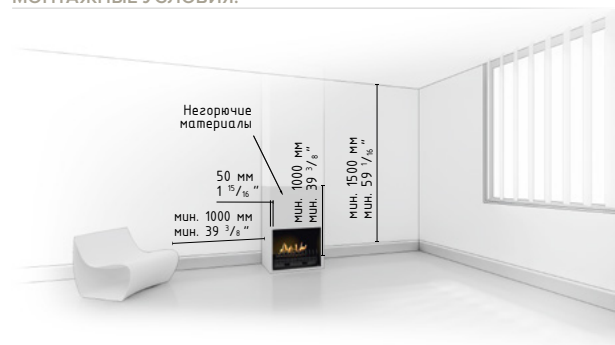

МОНТАЖНЫЕ УСЛОВИЯ: