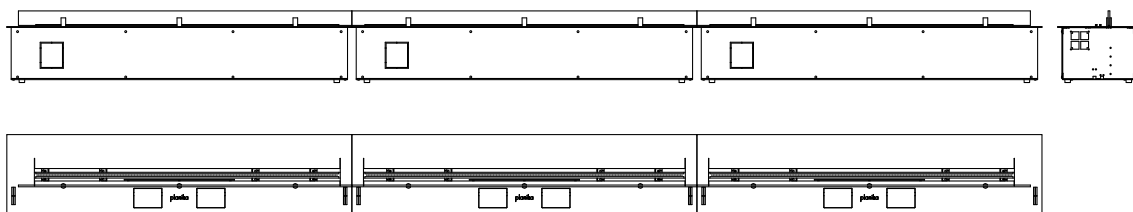

automatic inserts Fire Line Automatic 3

FLA3

ИЗГОТОВЛЕНИЕ ПОД ЗАКАЗ:

Planika обеспечивает самое высокое качество услуг. Для того, чтобы соответствовать требованиям наших клиентов, существует возможность изготовления моделей под индивидуальный заказ. Биокамин Fire Line Automatic 3 можно изготовить с длиной от 690 мм и до неограниченных размеров.

ОБЪЕДИНЕНИЕ НЕСКОЛЬКИХ МОДУЛЕЙ:

Для увеличения линии огня существует возможность объединения нескольких модулей и их управление с помощью одного пульта ДУ. Данное решение позволяет получить бесконечно длинную линию огня. Клиент может выбрать из числа правой, центральной и левой модели.