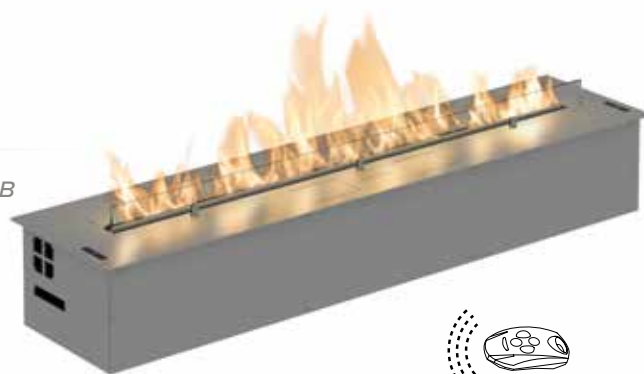

automatic inserts

Fire Line Automatic 3

FLA3 стандарт 1190 мм

управляй огнем с мобильных устройств
создай бесконечно длинную линию огня