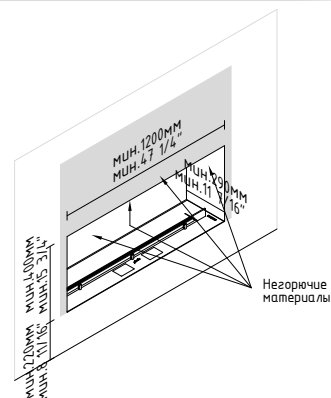

МОНТАЖ:

ТЕХНИЧЕСКИЕ ДАННЫЕ:

Емкость: 6 л
Время горения: 4-10 ч
Тепловая мощность: 3,3 - 8,4 кВт
Масса нетто: 25 кг
Обмен воздуха: мин. 1/4
Минимальный размер помещения:
178 м³ (68 м² с высотой 2,6 м)
Питание: 230 В
Отделка:
ВЕРХНЯЯ ПЛИТА: нержавеющая сталь / выбор цвета RAL (как опция) / сталь с чёрным порошковым покрытием (как опция)
КОРПУС: оцинкованная сталь,
Защитное стекло: закаленное стекло