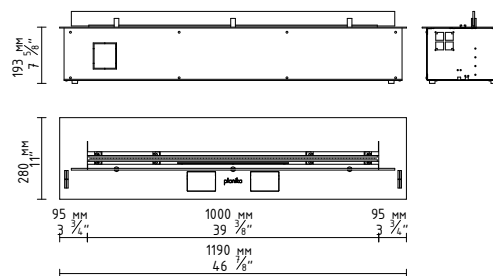

automatic inserts

Fire Line Automatic 3

FLA3 стандарт 1190 мм

управляй огнем с мобильных устройств
создай бесконечно длинную линию огня

ХАРАКТЕРИСТИКИ:

- Технология BEV*
- Без запаха / без пепла / без дыма
- WiFi (управление через мобильные устройства)
- Пульт ДУ
- Интеграция с системой Умный Дом
- Передовые датчики безопасности
- Быстрый запуск Fast Start
- Автоматическое выключение при распознании ошибки
- Защита для безопасности детей Child Lock
- Функция Sleep timer
- Расширенное микропроцессорное управление
- ЖК-дисплей
- Панель управления
- Интуитивное управление
- 6-уровневая регулировка высоты пламени
- Простой монтаж
- Изготовление под заказ
- Возможность соединения нескольких модулей
- Возможность выбора цвета
- Не требует дополнительных инсталляций
- Без установки дополнительной вентиляционной решетки
- Без дымохода
- Обязательное подключение к электрической сети
- Установка в помещении
- Экологический
- Сертифицированный

ГАБАРИТЫ:

МОНТАЖ:

ТЕХНИЧЕСКИЕ ДАННЫЕ:

Емкость: 6 л
Время горения: 4-10 ч
Тепловая мощность: 3,3 - 8,4 кВт
Масса нетто: 25 кг
Обмен воздуха: мин. 1/4
Минимальный размер помещения:
178 м³ (68 м² с высотой 2,6 м)
Питание: 230 В
Отделка:
ВЕРХНЯЯ ПЛИТА: нержавеющая сталь / выбор цвета RAL (как опция) / сталь с чёрным порошковым покрытием (как опция)
КОРПУС: оцинкованная сталь,
Защитное стекло: закаленное стекло