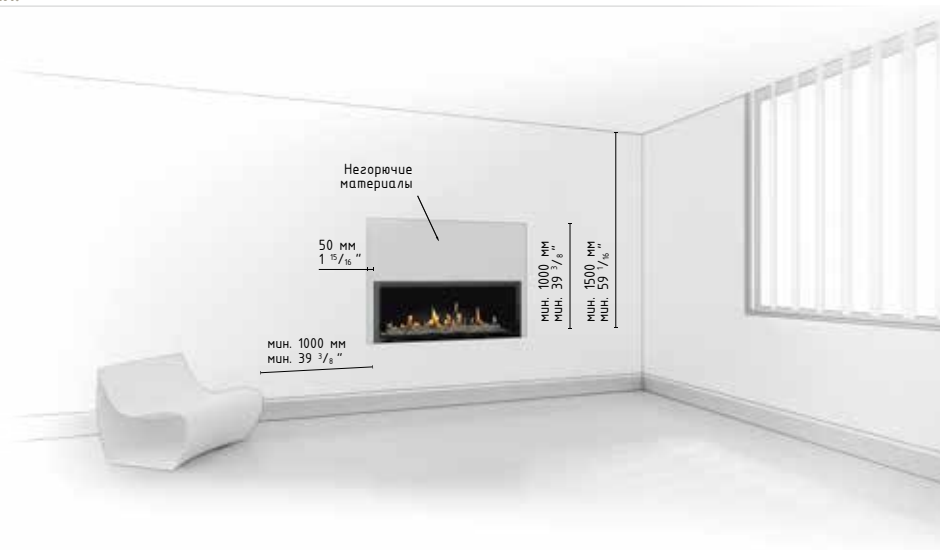

МОНТАЖНЫЕ УСЛОВИЯ: